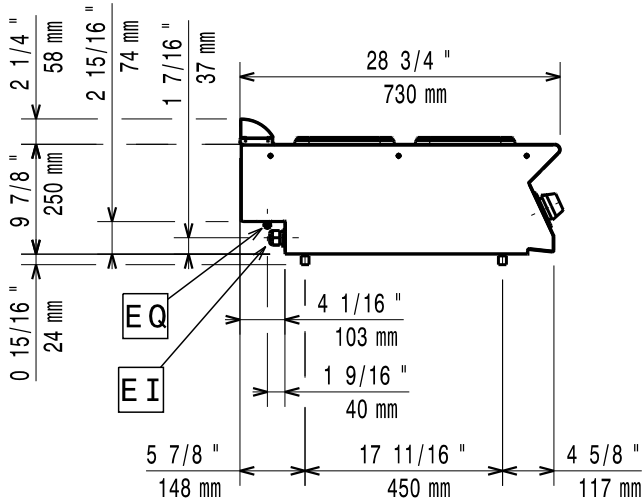

Sivulta

EI = Sähköliitäntä
EQ = Ekvipotentiali ruuvi