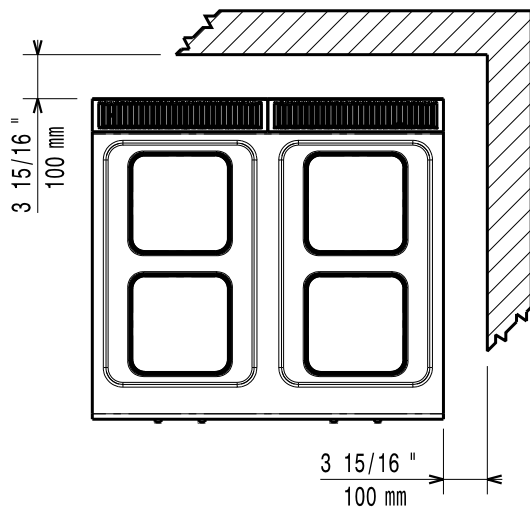

Päältä

Sähkö

Jännite: 380-400 V/3 ph/50-60 Hz
Kokonaisteho: 10.4 kW

Avaintieto

Nettopaino: 40 kg
Sertifiointi ryhmä: EH74T
Etulevyjen teho: 2.6 - 2.6 kW
Takalevyjen teho: 2.6 - 2.6 kW
Etulevyjen koko: 230x230 230x230
Takalevyjen koko: 230x230 230x230