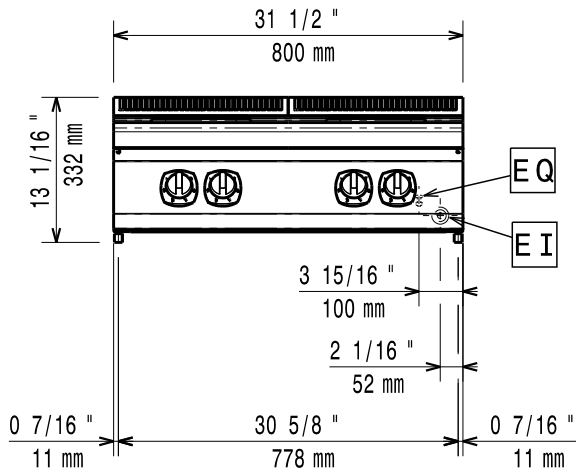

Edestä

EI = Sähköliitäntä
EQ = Ekvipotentiali ruuvi

Sähkö

Jännite: 380-400 V/3 ph/50-60 Hz
Kokonaisteho: 10.4 kW

Avaintieto

Nettopaino: 40 kg
Sertifiointi ryhmä: EH74T
Etulevyjen teho: 2.6 - 2.6 kW
Takalevyjen teho: 2.6 - 2.6 kW
Etulevyjen koko: 230x230 230x230
Takalevyjen koko: 230x230 230x230